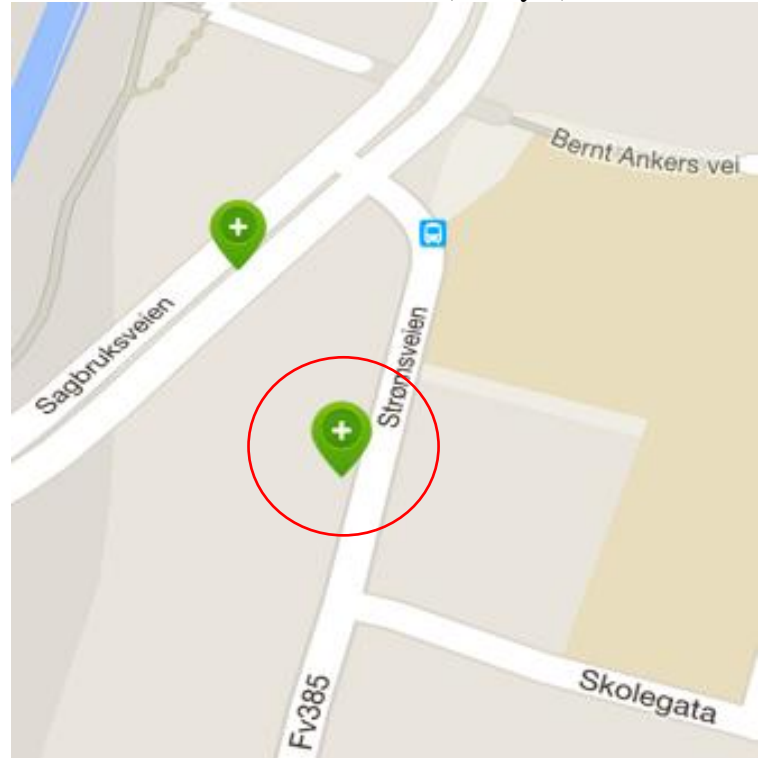

### 3. COUNTERPOINT NO Fetveien

### 4. COUNTERPOINT NO Fetveien 2

For mer informasjon om våre sykkelteLLinger med Counterpoint, jf  
[www.syklistene.no/lokallag/lillestrom/everyone-counts/](http://www.syklistene.no/lokallag/lillestrom/everyone-counts/)

**5. COUNTERPOINT**  
NO Sagbruksveien (til venstre)

**6. COUNTERPOINT**  
NO Strømsveien 2 (til høyre)

**7. COUNTERPOINT**  
NO Leirsund

**8. COUNTERPOINT**  
NO Lillestrømbua

For mer informasjon om våre sykkelteLLinger med Counterpoint, jf [www.syklistene.no/lokallag/lillestrom/everyone-counts/](http://www.syklistene.no/lokallag/lillestrom/everyone-counts/)

**9. COUNTERPOINT**  
NO Fjellhammerveien

**10. COUNTERPOINT**  
NO Nittedalsgata

**11. COUNTERPOINT**  
NO Alexander Kiellands gate

**12. COUNTERPOINT**  
NO Kjellerholen bru

For mer informasjon om våre sykkelteLLinger med Counterpoint, jf  
[www.syklistene.no/lokallag/lillestrom/everyone-counts/](http://www.syklistene.no/lokallag/lillestrom/everyone-counts/)