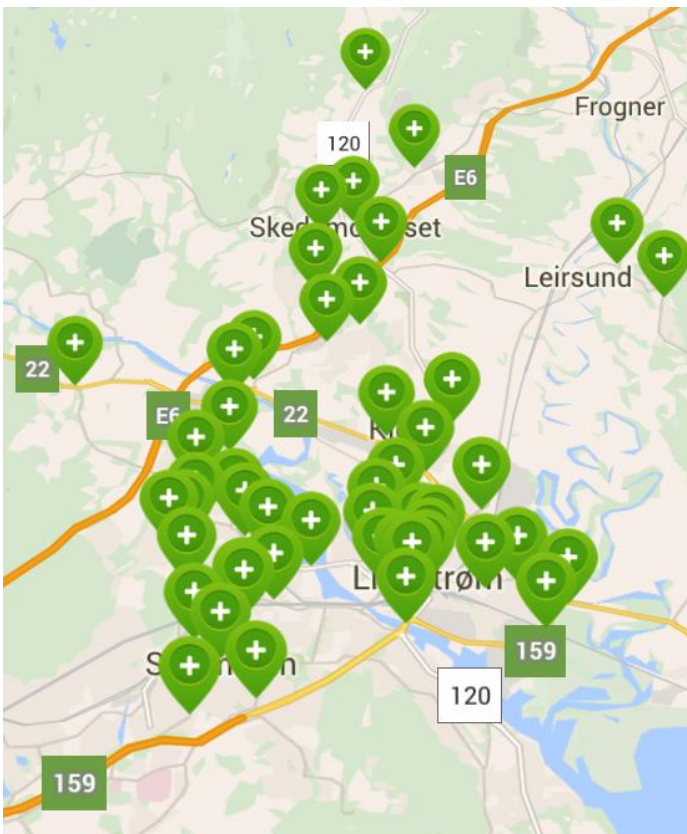

## Oversikt over lokale *Counterpoints* i Skedsmo kommune

Lokallaget SLF *Lillestrøm og omegn* har siden februar 2015 opprettet 50 (manuelle tellepunkter) i Skedsmo kommune, jf oversikten nedenfor.

Koordinater og kart som viser beliggenheten til alle våre *counterpoints* i Skedsmo kommune vises i vedlegg 1-2.

På et senere tidspunkt kan det bli aktuelt å opprette flere tellepunkter (ev også i nabokommunene Fet, Rælingen og Sørumsund), så kom gjerne med innspill hvor du vil at vi skal foreta sykkeltellinger for å få dokumentert lokale sykkelforhold!

**49. COUNTERPOINT**  
NO Stasjonsveien

**50. COUNTERPOINT**  
NO Isakveien

For mer informasjon om våre sykkelteLLinger med Counterpoint, jf  
[www.syklistene.no/lokallag/lillestrom/everyone-counts/](http://www.syklistene.no/lokallag/lillestrom/everyone-counts/)